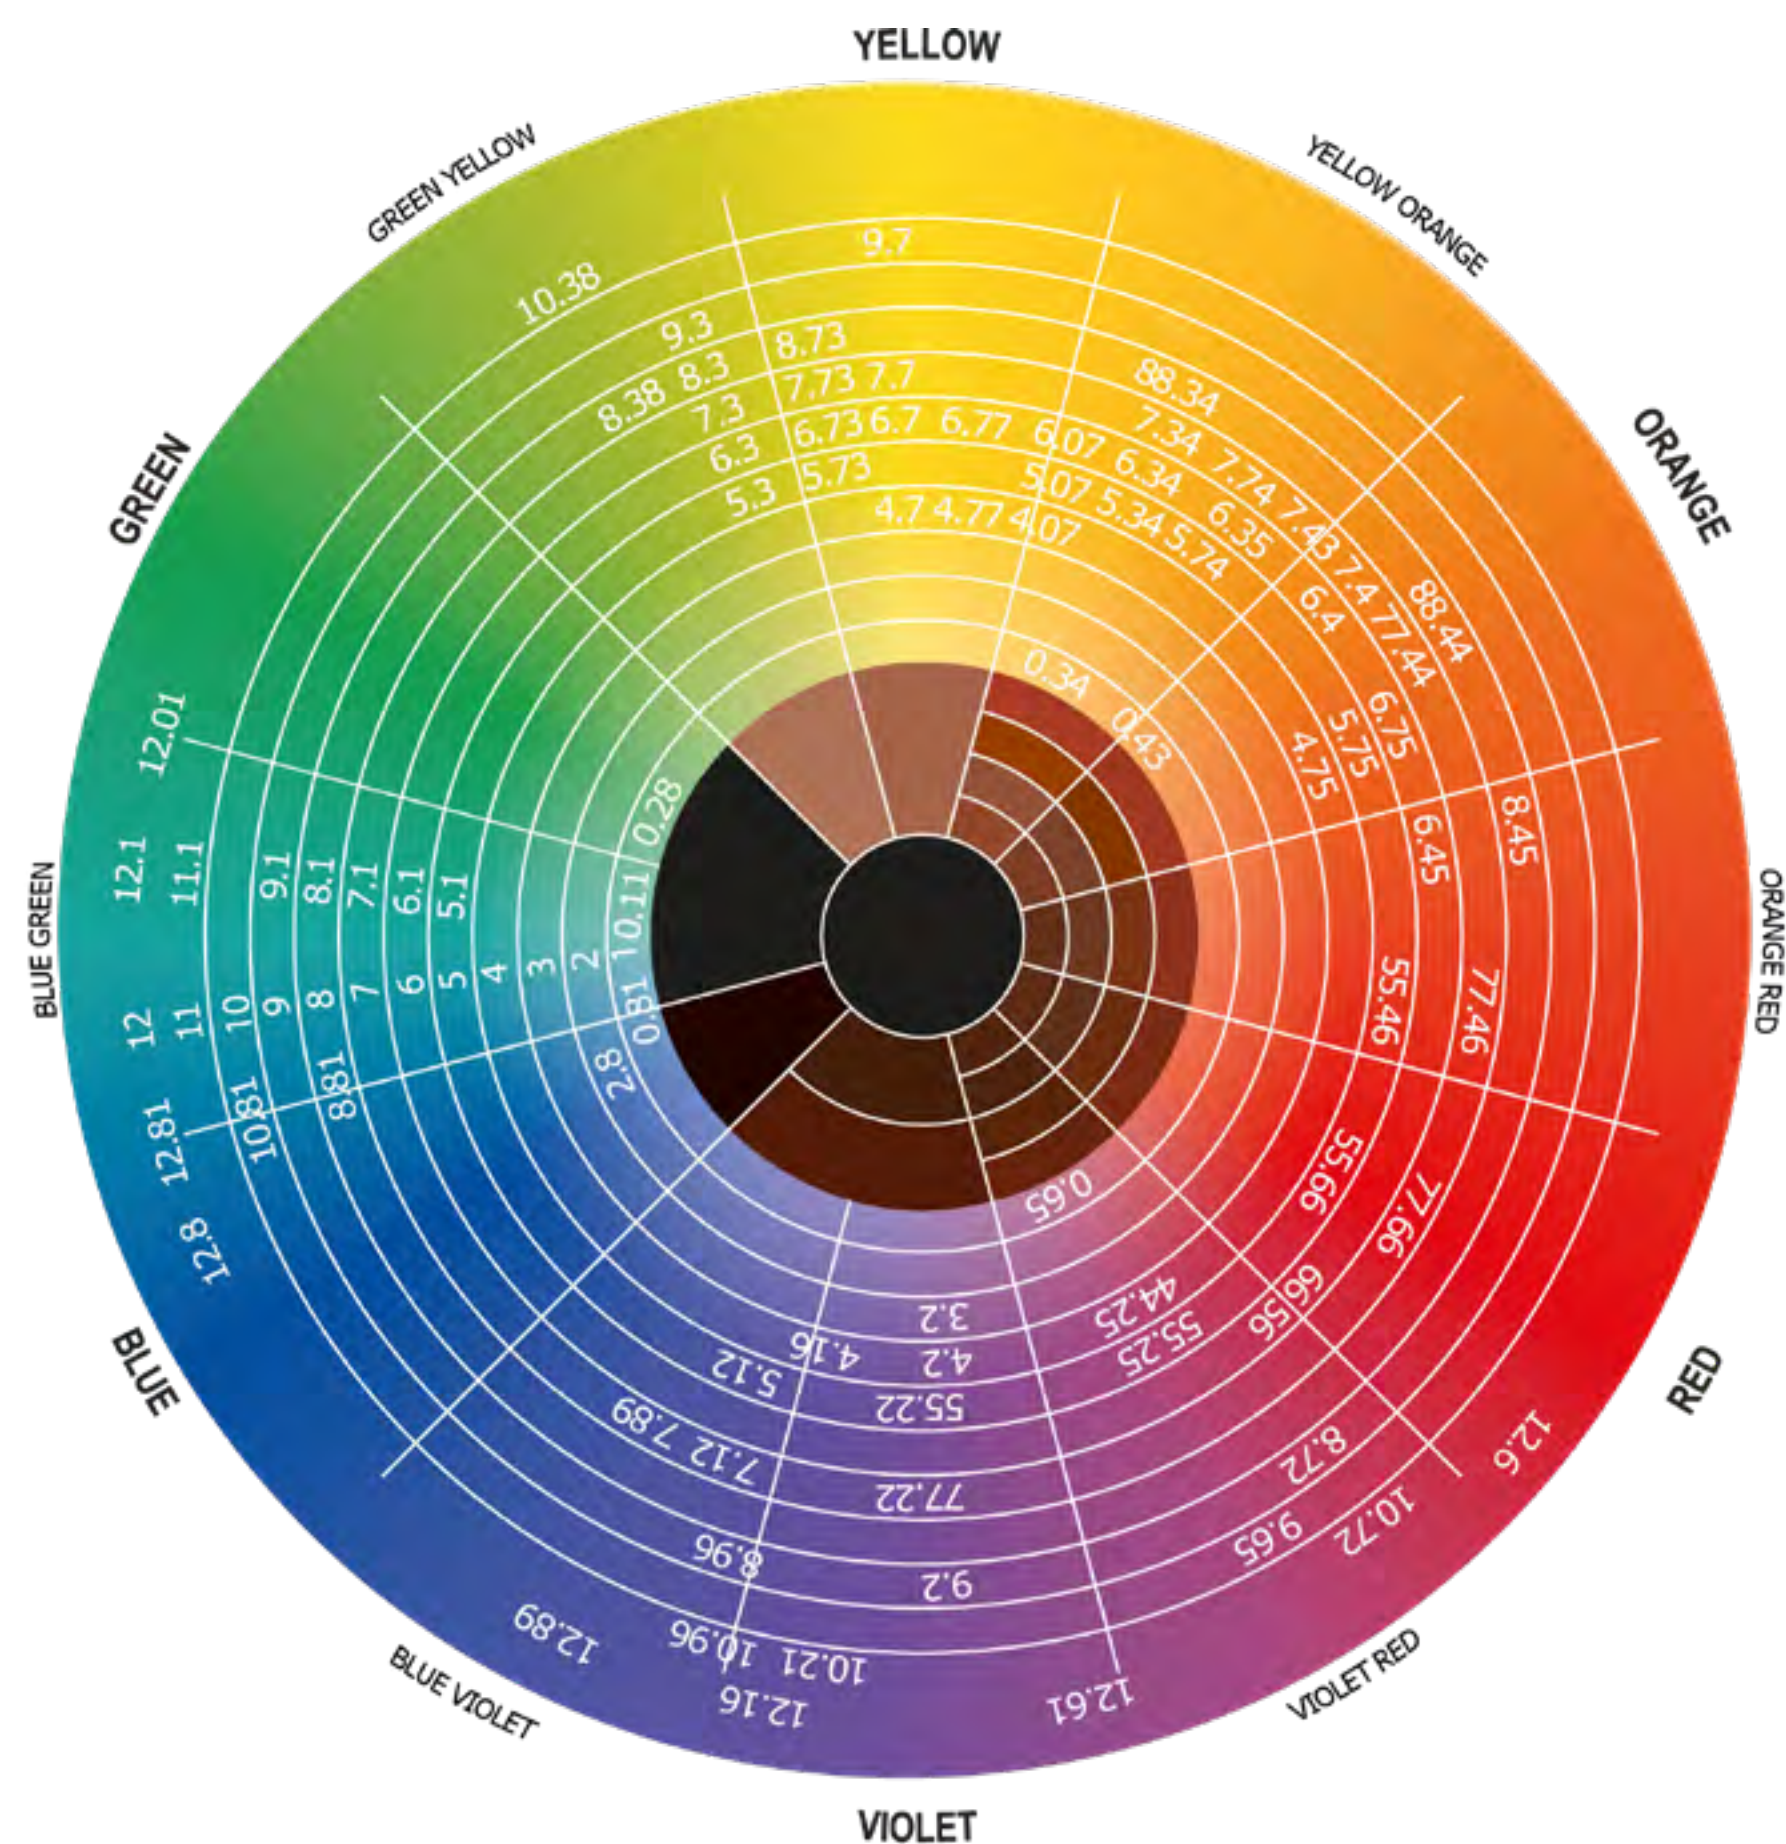

0/28

Petrol
Petrol
Petrolio
Petrol
Petróleo
Petróleo

0/34

Gold Kupfer
Golden Copper
Dorado Rame
Dòr Cuivre
Dorado Cobrizo
Cobreado Dourado

0/65

Pink
Pink
Rosa
Rose
Rosa
Rosa

0/81

Silber
Silver
Argento
Argent
Plata
Prata

PASTELL

Clear

Pearl

Blue

PUR HAIR®

WE GIVE QUALITY A FEELING

COLOUR SYSTEM

NIVEAU ODER TONHÖHE • LEVEL/DEPTH OF TONE
LIVELLO/ALTEZZA DI TONO • NIVEL/ALTURA DEL TONO

- | | |
|---|---|
|  | 1 - schwarz · black · nero · negro |
|  | 2 - tief dunkelbraun · brown · bruno · pardo |
|  | 3 - dunkelbraun · dark chestnut brown · castano scuro · castano oscuro |
|  | 4 - mittelbraun · medium chestnut brown · castano medio · castano medio |
|  | 5 - hellbraun · light chestnut brown · castano chiaro · castano claro |
|  | 6 - dunkelblond · dark blonde · biondo scuro · rubio oscuro |
|  | 7 - mittelblond · medium blonde · biondo medio · rubio medio |
|  | 8 - hellblond · light blonde · biondo chiaro · rubio claro |
|  | 9 - lichtblond · very light blonde · biondo chiarissimo · rubio muy claro |
|  | 10 - lichtblond extra · ultra light extra blonde · biondo chiarissimo extra · rubio muy claro extra |

REFLEX ODER FARBSKALA • HIGHLIGHTS OR CHROMATIC SCALE
RIFLESSO O SCALA CROMATICA • REFLEJO O ESCALA CROMÁTICA

- | | |
|--|---|
|  | /0 - natur · natural · naturale · natural |
|  | /1 - asch · ash · cenere · ceniza |
|  | /2 - violett · violet · violeto · violeta |
|  | /3 - gold · golden · dorato · dorado |
|  | /4 - kupfer · copper · rame · cobre |
|  | /5 - mahagoni · mahogany · magano · caoba |